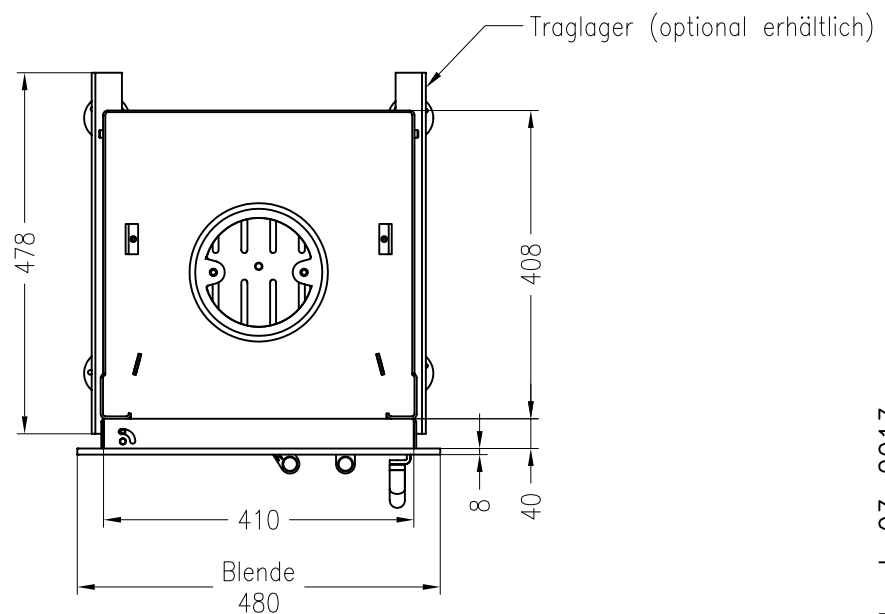

SPARTHHERM Kachelofeneinsatz Renova C

Vorderansicht  
M ~1:20

Seitenansicht  
M ~1:20

Draufsicht  
M ~1:10

Stand: 03-2013

Alle Abbildungen und Zeichnungen sind urheberrechtlich geschützt.  
Verwertung oder Veröffentlichung, auch einzelner Details, nur mit unserer Genehmigung.  
Technische Änderungen und Irrtümer vorbehalten!