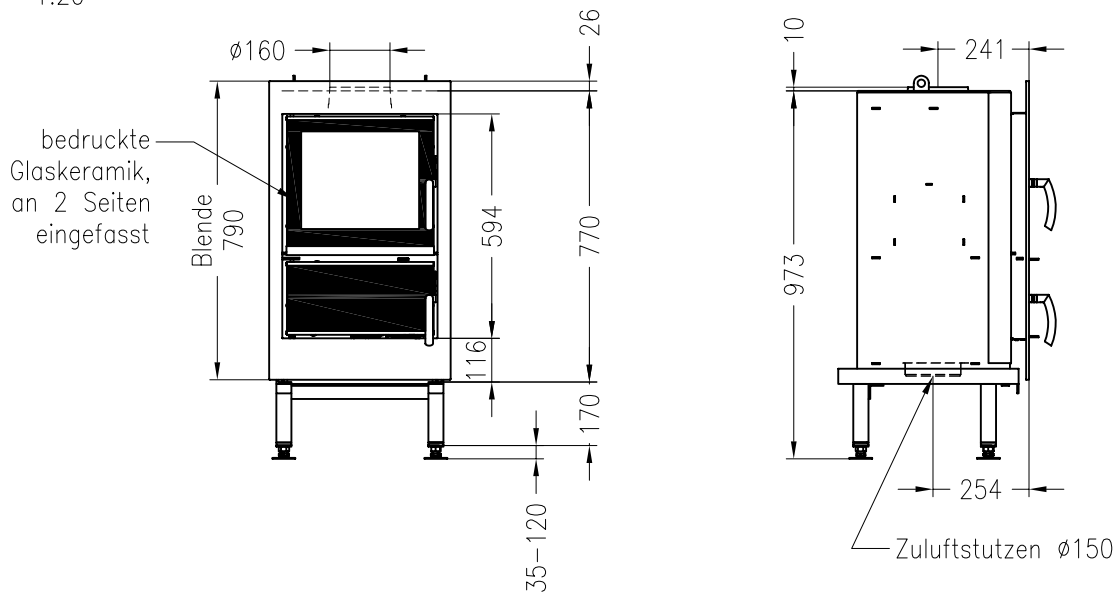

SPARTHHERM Kachelofeneinsatz Renova C

Vorderansicht  
M ~1:20

Seitenansicht  
M ~1:20

Draufsicht  
M ~1:10

Stand: 03-2013

Alle Abbildungen und Zeichnungen sind urheberrechtlich geschützt.  
Verwertung oder Veröffentlichung, auch einzelner Details, nur mit unserer Genehmigung.  
Technische Änderungen und Irrtümer vorbehalten!